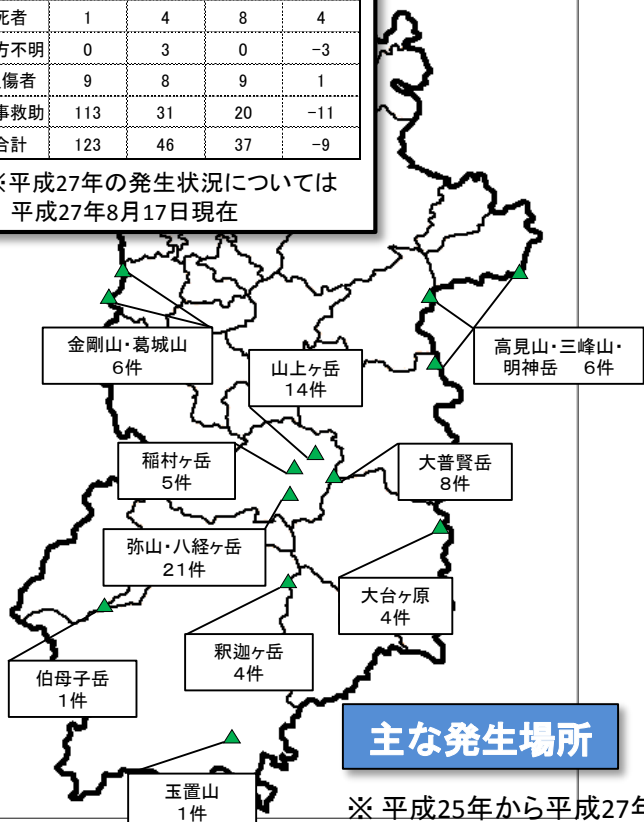

奈良県警察

Nara Prefectural Police

からのお願い！

登山届！～今からでも遅くありません！～

奈良県には3,000メートル級の山はありませんが、意外に多い“**山岳遭難**”

山岳遭難者数				
区分	平成25年	平成26年	平成27年	増減
死者	1	4	8	4
行方不明	0	3	0	-3
負傷者	9	8	9	1
無事救助	113	31	20	-11
合計	123	46	37	-9

※平成27年の発生状況については平成27年8月17日現在

※平成25年から平成27年8月17日までの件数です。

『登山届』
簡単!3STEP!

STEP②

メールフォーム入力

STEP①

URL

<https://www.police.pref.nara.jp/cmsform/enquete.php?id=16>